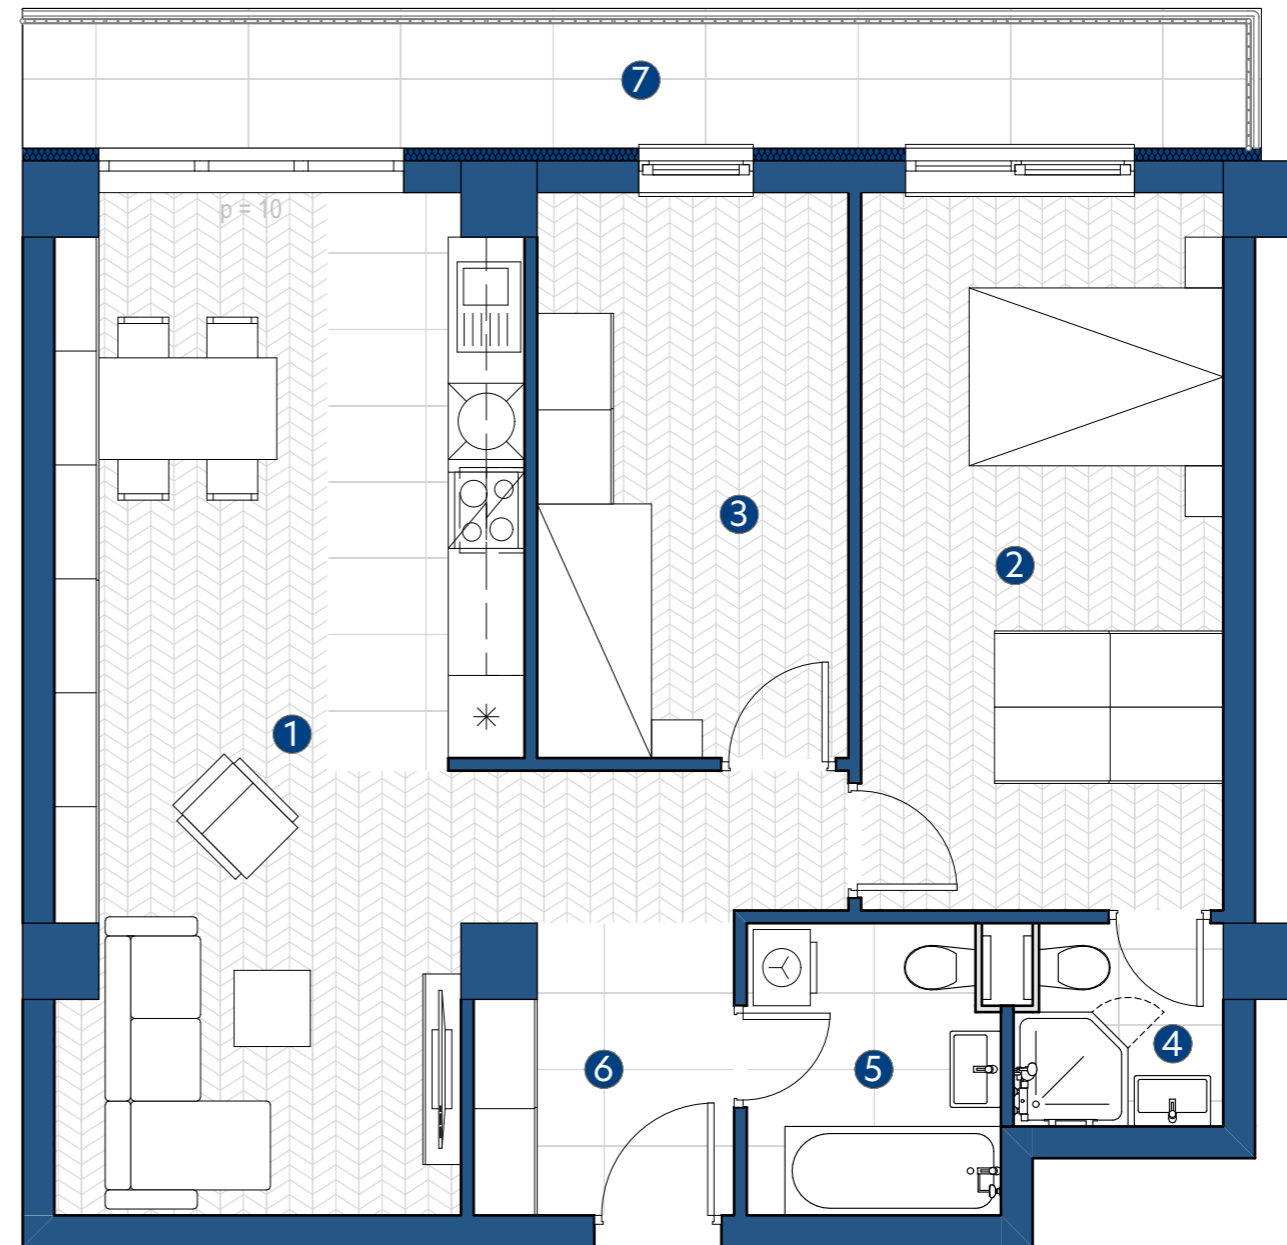

Apartament
3 CAMERE

TIP2 | 79,73m²

Cladire | L1,L4,L6,L7
Etaj | 1-5

SUPRAFETE UTILE

1 Living Bucatarie Loc de luat masa	28,19m ²
2 Dormitor Dressing	16,10m ²
3 Dormitor	10,90m ²
4 Baie	2,64m ²
5 Baie	4,60m ²
6 Hol	7,27m ²
7 Balcon	10,03m ²