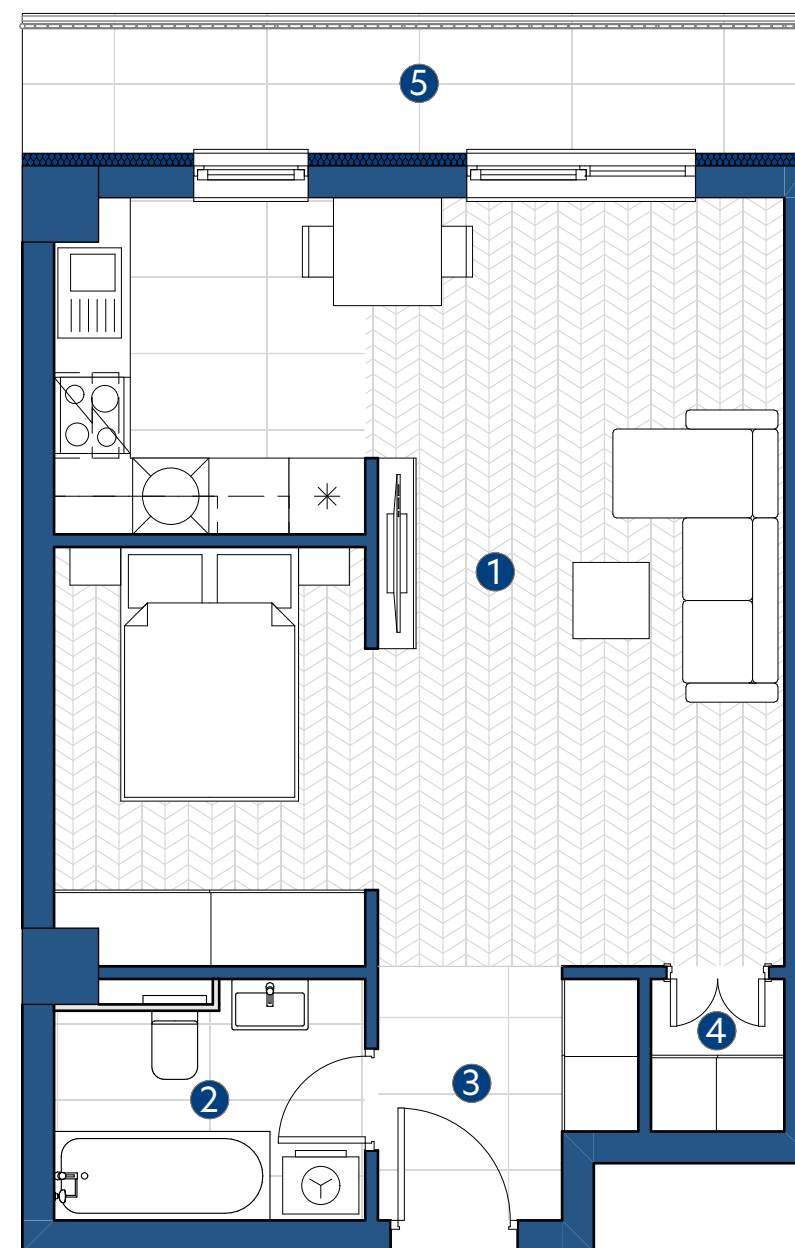

Apartament
1 CAMERA

TIP5 | 50,00m²

Cladire

L2,L3,L5,L8

Etaj

1-5

SUPRAFETE UTILE

① Living Bucatarie Loc de luat masa	34,11m ²
② Baie	4,58m ²
③ Hol	3,62m ²
④ Debara	1,26m ²
⑤ Balcon	6,43m ²