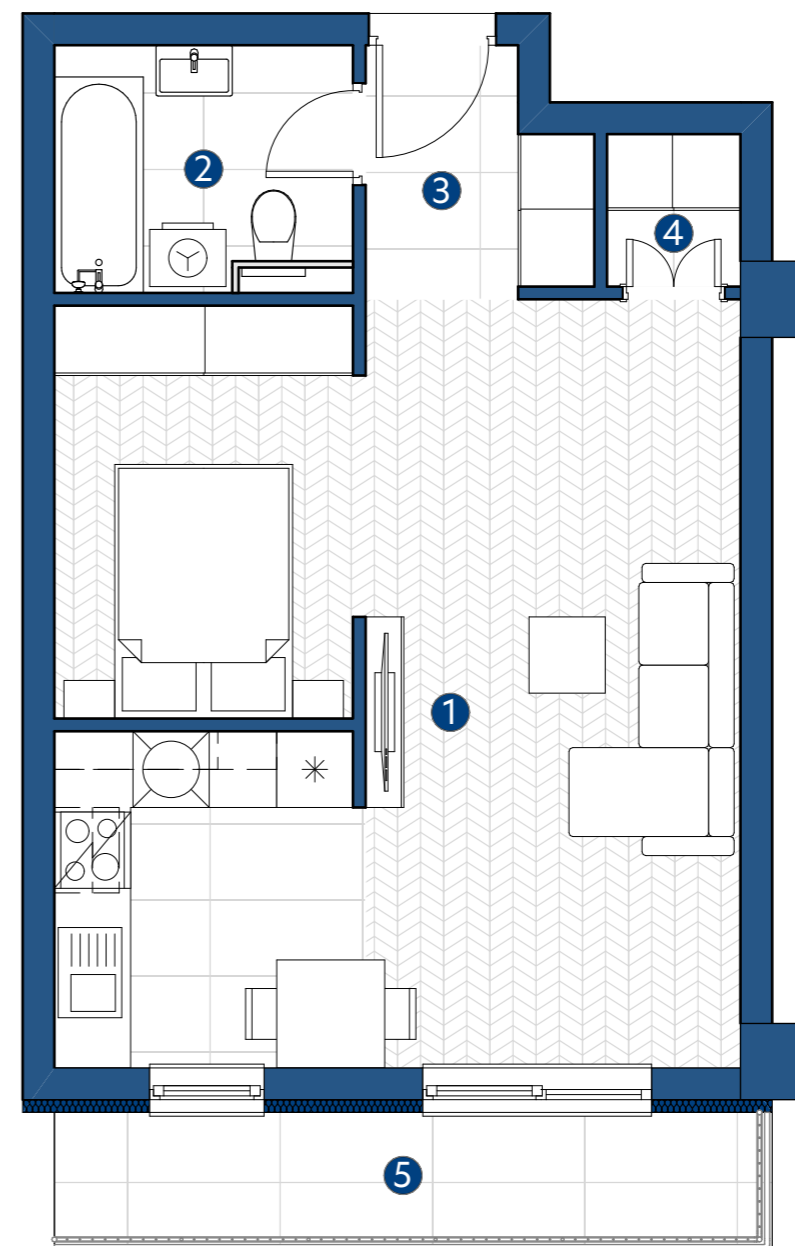

Apartment
1 CAMERA TIP3 | 47,13m²

Cladire L1,L4,L6,L7
Etaj 1-5

SUPRAFETE UTILE

| | |
|--|---------------------|
| ① Living Bucatarie Loc de luat masa | 32,11m ² |
| ② Baie | 4,58m ² |
| ③ Hol | 3,12m ² |
| ④ Debara | 1,26m ² |
| ⑤ Balcon | 6,06m ² |

LAPIS
RESIDENCE