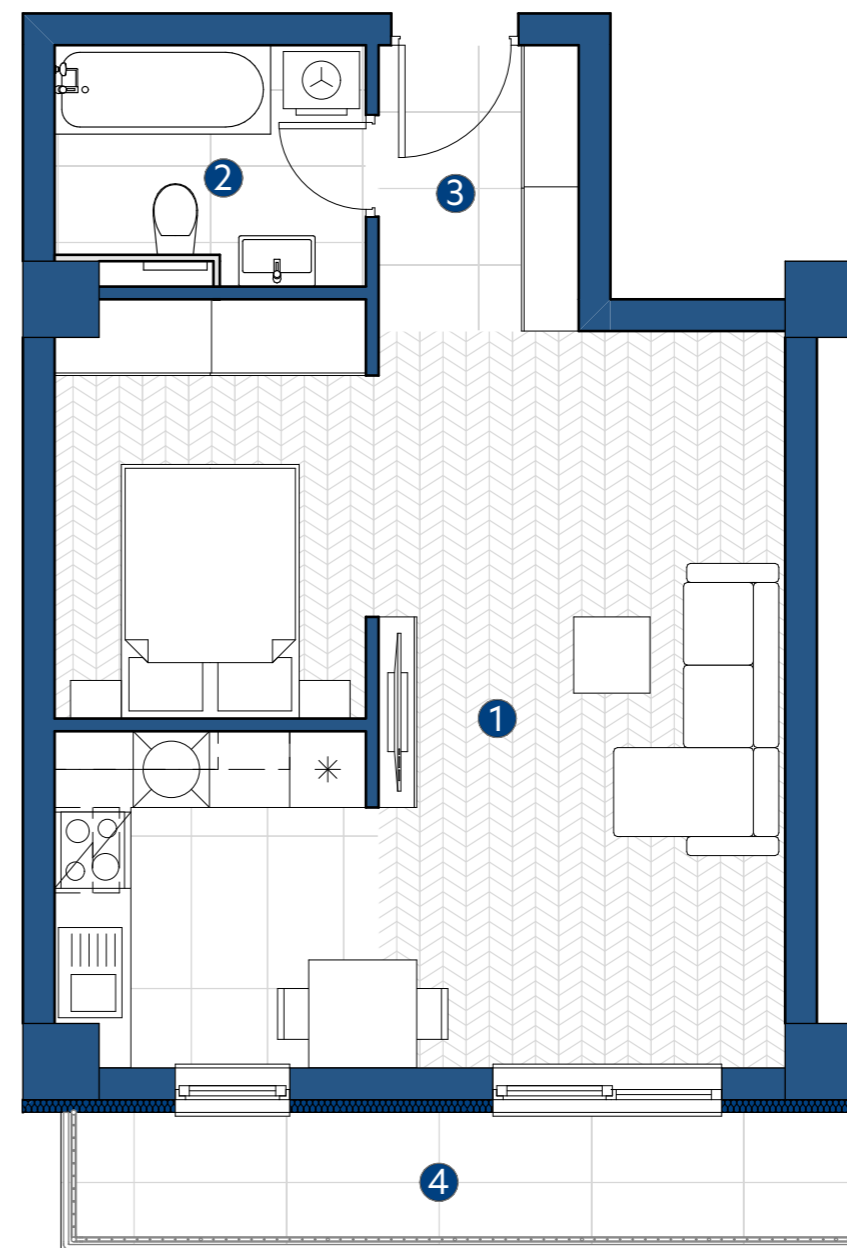

Apartament
1 CAMERA TIP2 | 47,49m²

Cladire L1,L4,L6,L7
Etaj 1-5

SUPRAFETE UTILE

① Living Bucatarie Loc de luat masa	33,31m ²
② Baie	4,58m ²
③ Hol	3,54m ²
④ Balcon	6,06m ²

LAPIS
RESIDENCE

*Prezentul material are caracter informativ si poate suferi modificari