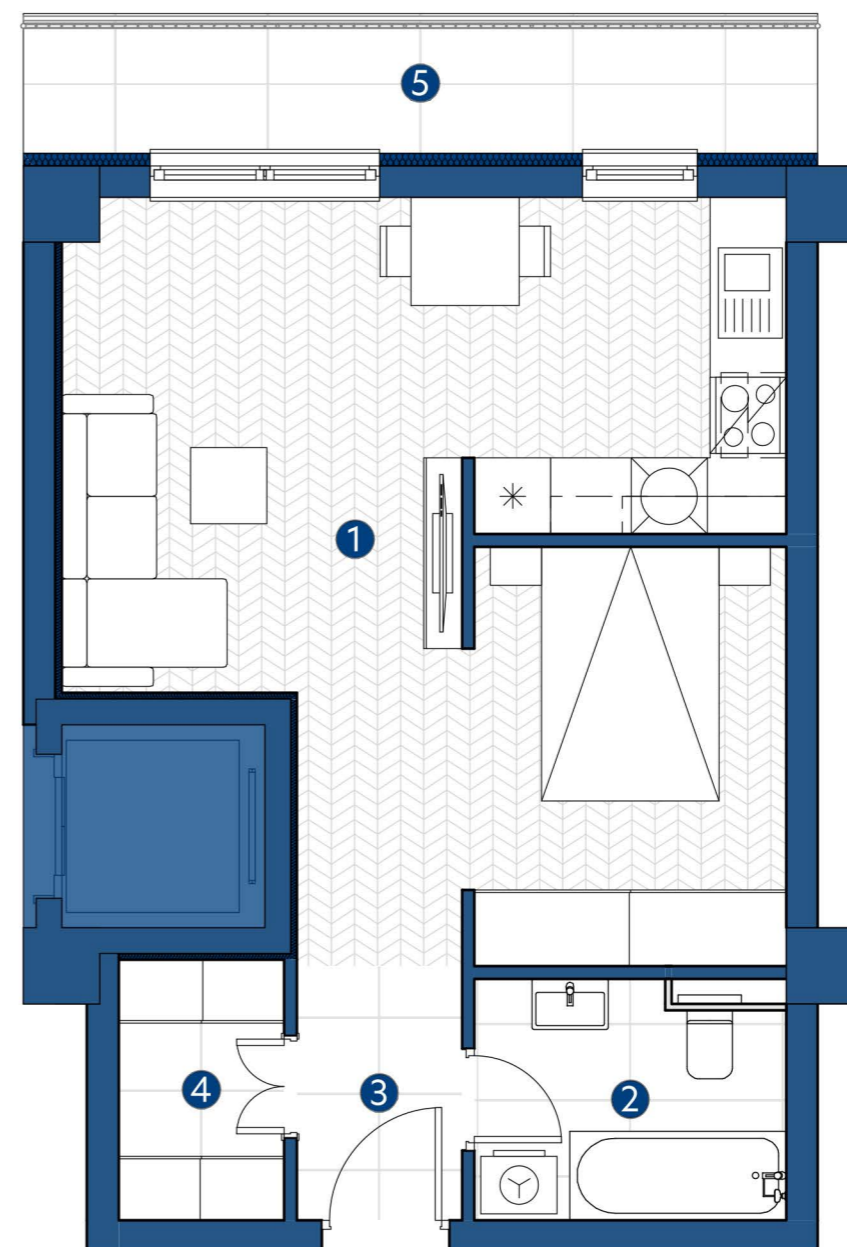

Apartament
1 CAMERA

TIP1 | 46,34m²

Cladire

L1-L8

Etaj

1-5

SUPRAFETE UTILE

① Living Bucatarie Loc de luat masa	30,12m ²
② Baie	4,65m ²
③ Hol	2,60m ²
④ Debara	2,67m ²
⑤ Balcon	6,30m ²